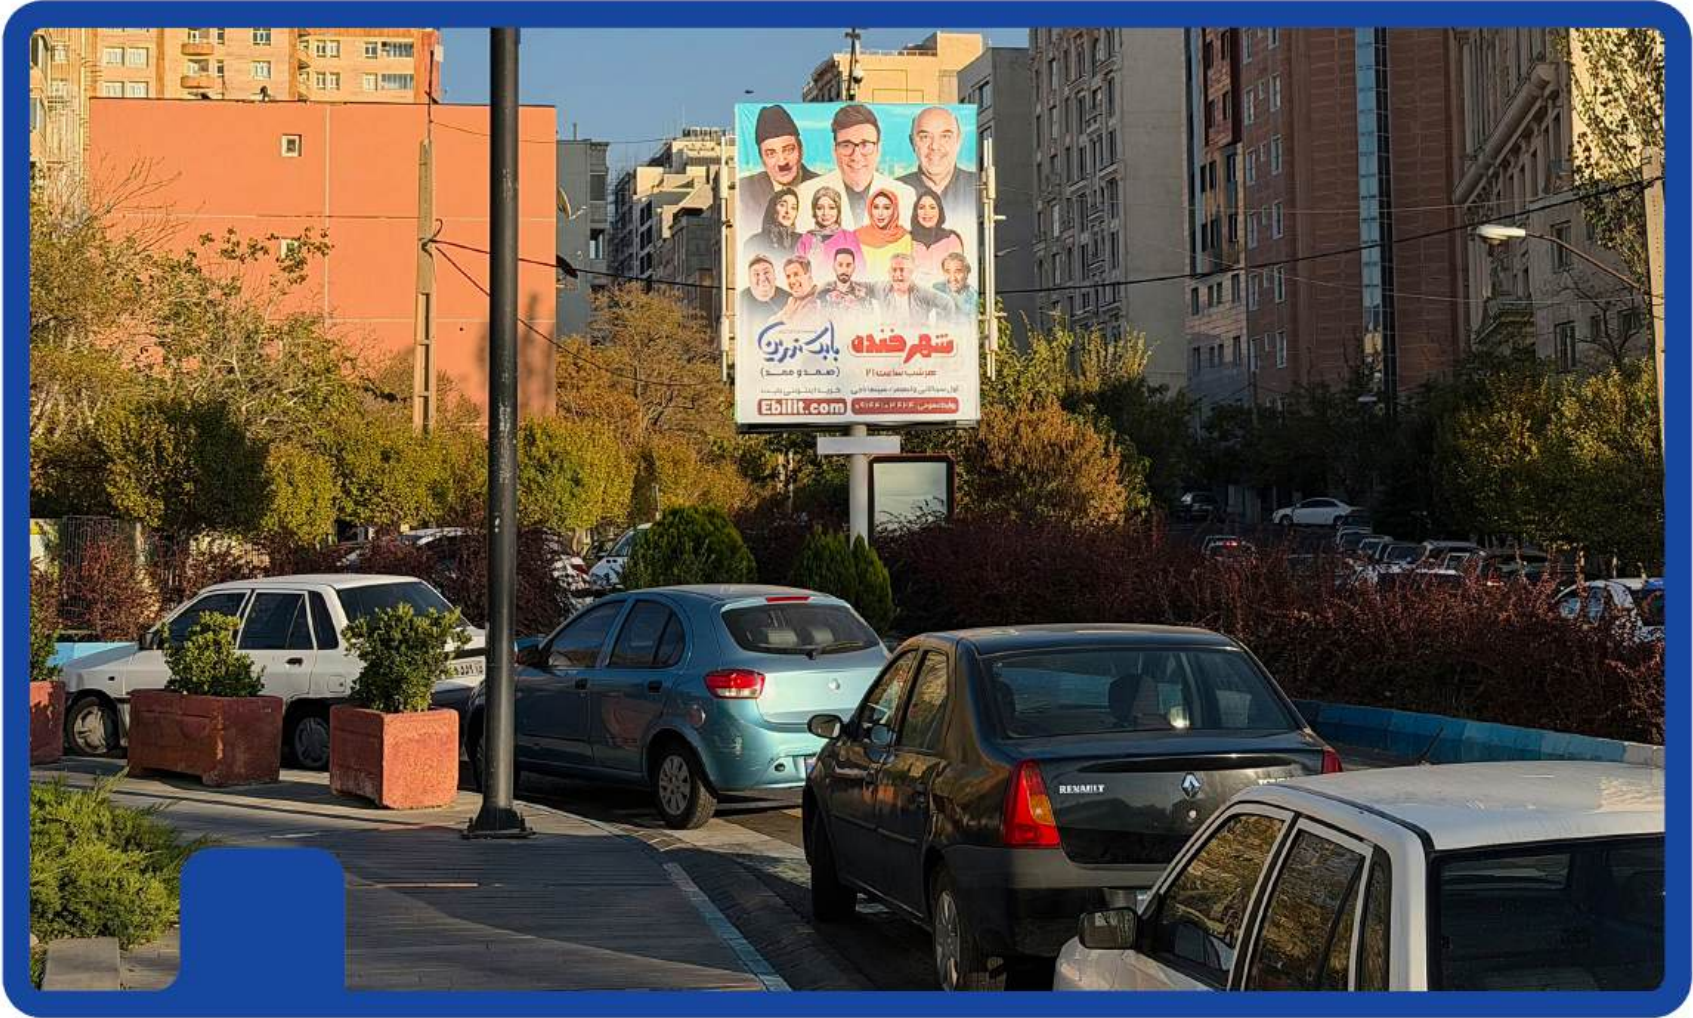

آدرس: ولیعصر - مقابل مجتمع اطلس (دید از اطلس به سمت همافر)

ابعاد: ۳×۴